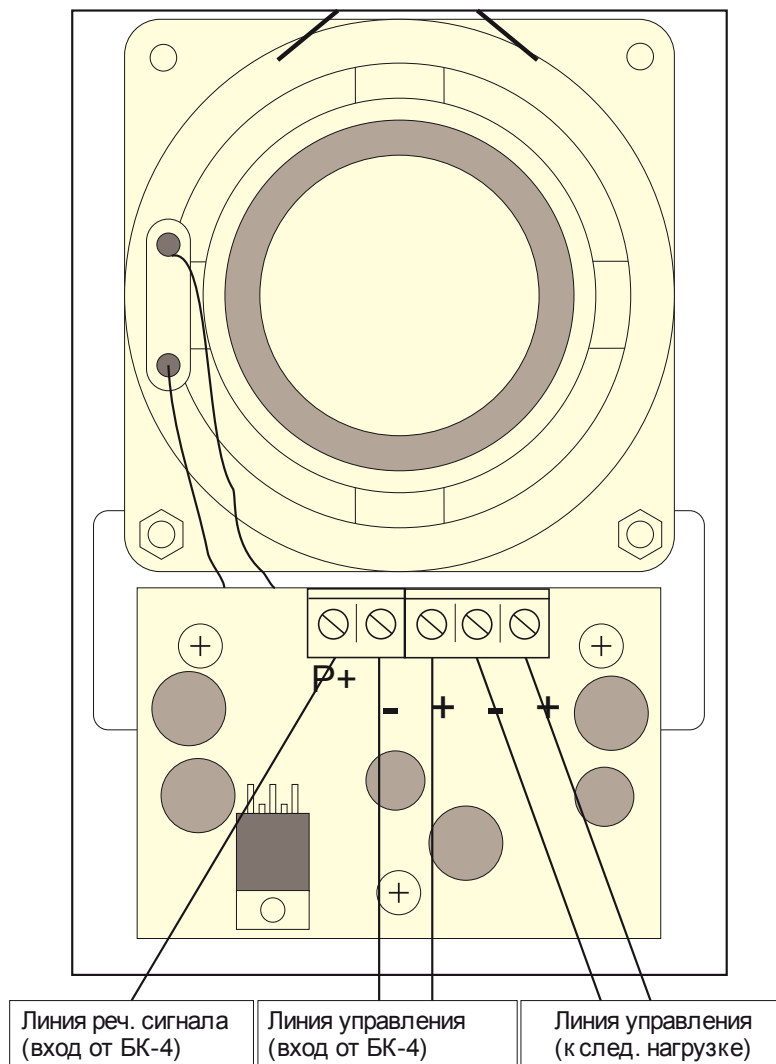

Схема подключения ОПК-1

Перед подключением открутить винт в нижней части корпуса, снять заднюю крышку.

EAC

ОКП РБ - 26.30.50.800

ТН ВЭД ТС - 8531103000

ОП «ГОНГ»

Оповещатель пожарный

ОПРА-1